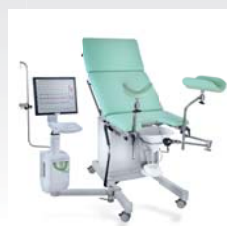

UROMIC Jive

Modulární urodynamická aparatura UROMIC Jive poskytuje vše, co je třeba pro standardní urodynamické vyšetření. Měřit lze 5 snímači připojenými kabely a další snímače připojit bezdrátově.

• Software pro všechna urodynamická měření dle ICS i originální měřicí protokoly, které zlepšují a urychlují funkční diagnostiku.

• Program pro biofeedback, 4kanálová anorektální manometrie.

• Velmi kvalitní mechanické jednotky pumpy a sterilizovatelného profilometru jako u ostatních přístrojů UROMIC vyšší třídy.

• Podpora všech snímačů tlaku (T-DOC, Micro Tip i klasické snímače tlaku pro přenos tlaku vodním sloupcem.

• Připojení bezdrátových snímačů (např. uroflowmetr DanFlow 3000).

Základní verze ve formě kompaktního přístroje na podvozku s nastavitelnou výškou klávesnice a monitoru.

Další modely UROMIC Jive jsou přenosné verze v kufříku nebo na stojanu, řízené externím počítačem, či plná verze integrovaná do vyšetřovacího stolu TryTable.

Uroflowmetry a uroflowmetrické snímače

DanFlow 1000 a 1100

Kompaktní přístroje pro řízení měření a vyhodnocení signálu z průtokových senzorů – uroflowmetrů.

- Mají vestavěnou termotiskárnu, unikátní je automatická trvalá archivace měřících protokolů na vestavěnou SD kartu.