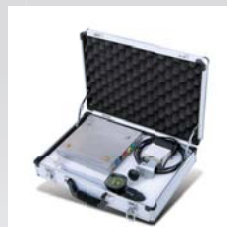

• Program pro biofeedback, 4kanálová anorektální manometrie.

• Velmi kvalitní mechanické jednotky pumpy a sterilizovatelného profilometru jako u ostatních přístrojů UROMIC vyšší třídy.

• Podpora všech snímačů tlaku (T-DOC, Micro Tip i klasické snímače tlaku pro přenos tlaku vodním sloupcem.

• Připojení bezdrátových snímačů (např. uroflowmetr DanFlow 3000).

Základní verze ve formě kompaktního přístroje na podvozku s nastavitelnou výškou klávesnice a monitoru.

Další modely UROMIC Jive jsou přenosné verze v kufříku nebo na stojanu, řízené externím počítačem, či plná verze integrovaná do vyšetřovacího stolu TryTable.

Uroflowmetry a uroflowmetrické snímače

DanFlow 1000 a 1100

Kompaktní přístroje pro řízení měření a vyhodnocení signálu z průtokových senzorů – uroflowmetrů.

- Mají vestavěnou termotiskárnu, unikátní je automatická trvalá archivace měřících protokolů na vestavěnou SD kartu.

- DanFlow 1000 připojuje uroflowmetrický snímač kabelem.

- DanFlow 1100 připojuje uroflowmetrický snímač bezdrátově.

Uroflowmetrické snímáče jsou váhového typu, ale lze připojit i **rotační snímáče („spinning disk“)**. Dva různé stojany se snadným nastavením výšky, sedák a závěs snímáče do držáku diagnostického stolu TryTable.