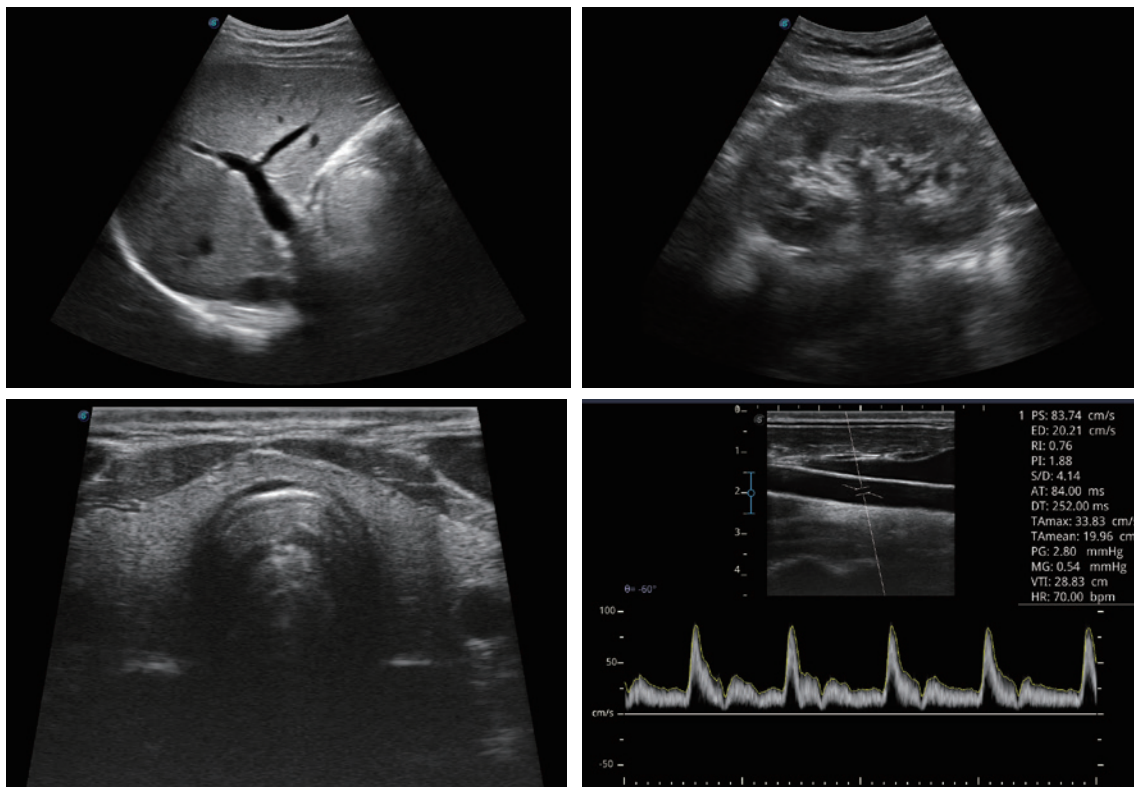

# SonoScape

**E1**, nový přenosný černobílý ultrazvukový model, je vybaven kompletními funkcemi, které zvyšují jeho konkurenceschopnost mezi vstupními ultrazvukovými modely. Poskytuje nejen uspokojivou kvalitu obrazu, ale také přináší uživatelům plynulejší pracovní postup.

### Efektivní diagnostika

- $\mu$ -scan, redukce skvrn a vylepšení ohraničení
- kompaundní zobrazení
- PIH - čisté inverzní harmonické zobrazení
- Wide Scan - zvětšená oblast zobrazení
- PW Doppler
- Chroma - zvýraznění podrobností obrazu
- steering u lineární sondy

### Ergonomický design

- až 2 porty pro sondy
- lehký a kompaktní
- 15,6" HD LED obrazovka s ochranou proti blikání
- nastavení úhlu sklonu monitoru
- podsvícená klávesnice a inteligentní panel
- baterie s dlouhou výdrží po dobu 90 minut